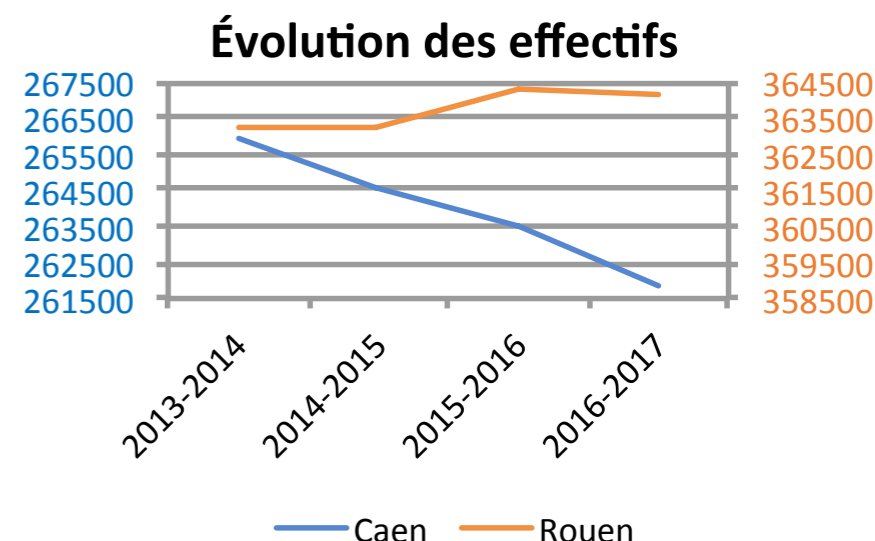

# Les 2 académies en chiffres

327 747 écoliers

13 852 étudiants  
en lycée

284 039  
collégiens et lycéens

	CAEN	ROUEN
Élèves 1 <sup>er</sup> degré	136 112	191 635
Élèves 2 <sup>nd</sup> degré	123 562	160 477
Étudiants dans les lycées	5 878	7 974